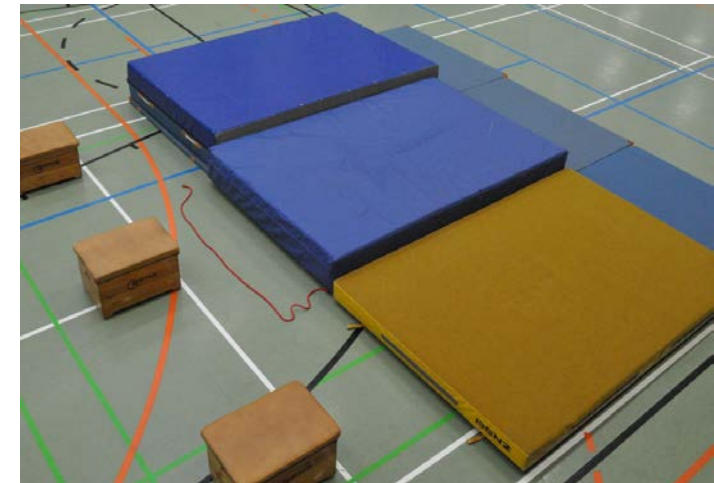

DS1

VAULTS

CRANE

Material: gr. Kasten 4-teilig; gr. Kasten 5-teilig; kl. Kasten; 5 Turnmatten

HIGH JUMP

Material:

- 10 Turnmatten
- 2 Weichböden
- 1 Niedersprungmatte
- 3 kl. Kästen
- 1 Sprungseil

TRIPLE JUMP

Material: 3 Sprungbretter; 2 Turnmatten; Weichboden; Niedersprungmatte

DS2

ROLLE

Material: 5 Turnmatten; 1 Turnpilz

ab D S 2

VAULTS

Material: Bodenläufer; Bank; gr. Kästen 2x 3-teilig, 2x 4-teilig; 3 kl. Kästen

ab DS2

DS3

DROP & ROLLE

Material: Sprungtisch; Pferd; 2 kl. Kästen; 2 Niedersprungmatten; 11 Turnmatten

ab DSS3

DURCHBRUCH

Material: 2 Recks; mind. 8 Turnmatten

ab DS3