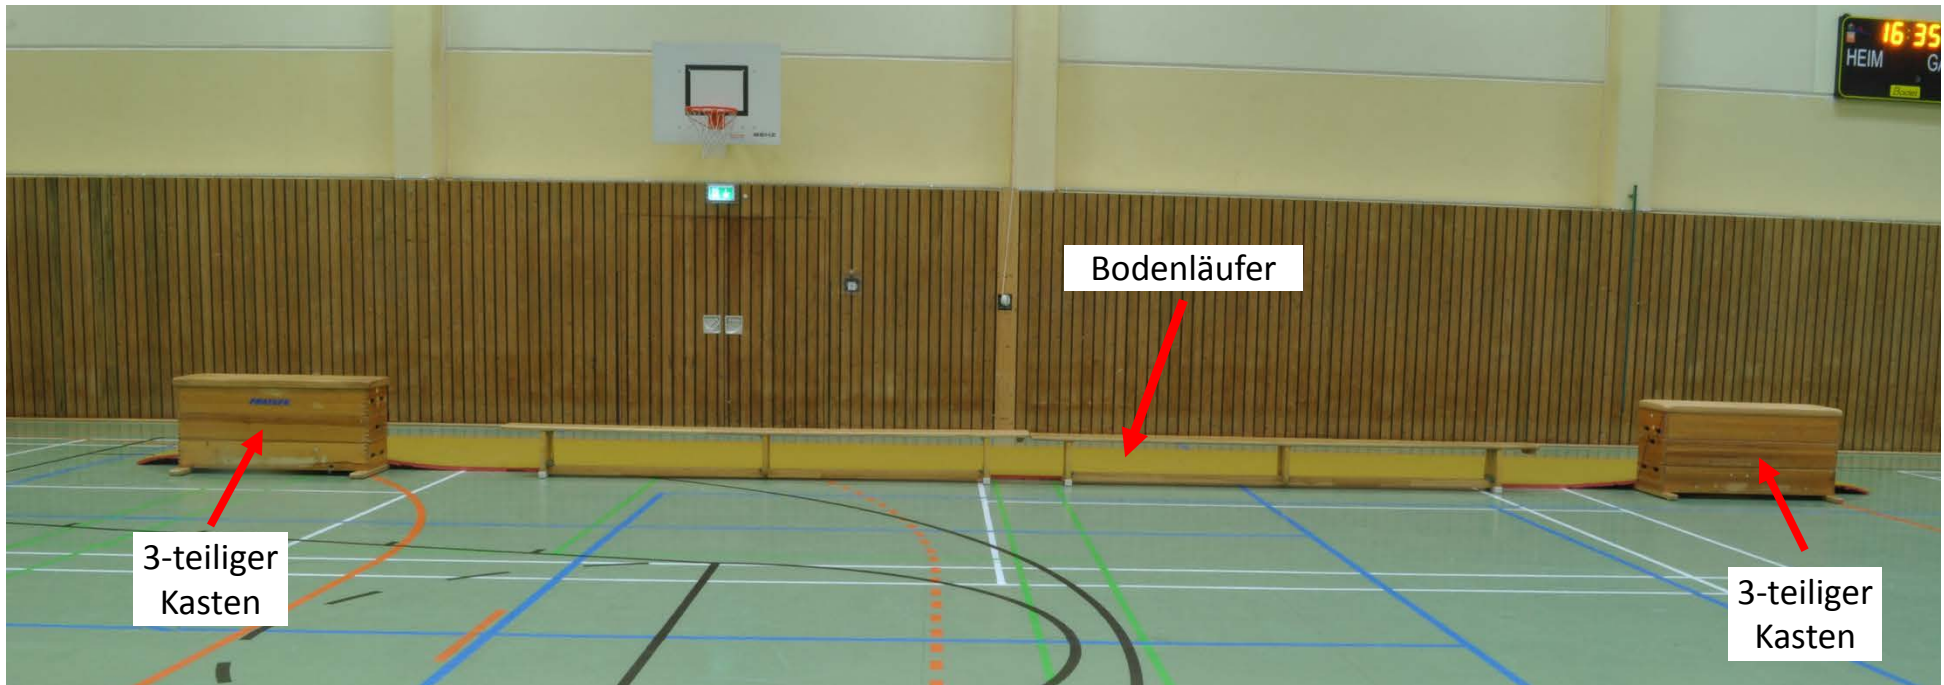

DS1

VAULTS

CRANE

Material: gr. Kasten 4-teilig; gr. Kasten 5-teilig; kl. Kasten; 5 Turnmatten

HIGH JUMP

Material:

- 10 Turnmatten
- 2 Weichböden
- 1 Niedersprungmatte
- 3 kl. Kästen
- 1 Sprungseil

TRIPLE JUMP

Material: 3 Sprungbretter; 2 Turnmatten; Weichboden; Niedersprungmatte

DS2

ROLLE

Material: 5 Turnmatten; 1 Turnpilz

ab D S 2

VAULTS

Material: Bodenläufer; Bank; gr. Kästen 2x 3-teilig, 2x 4-teilig; 3 kl. Kästen