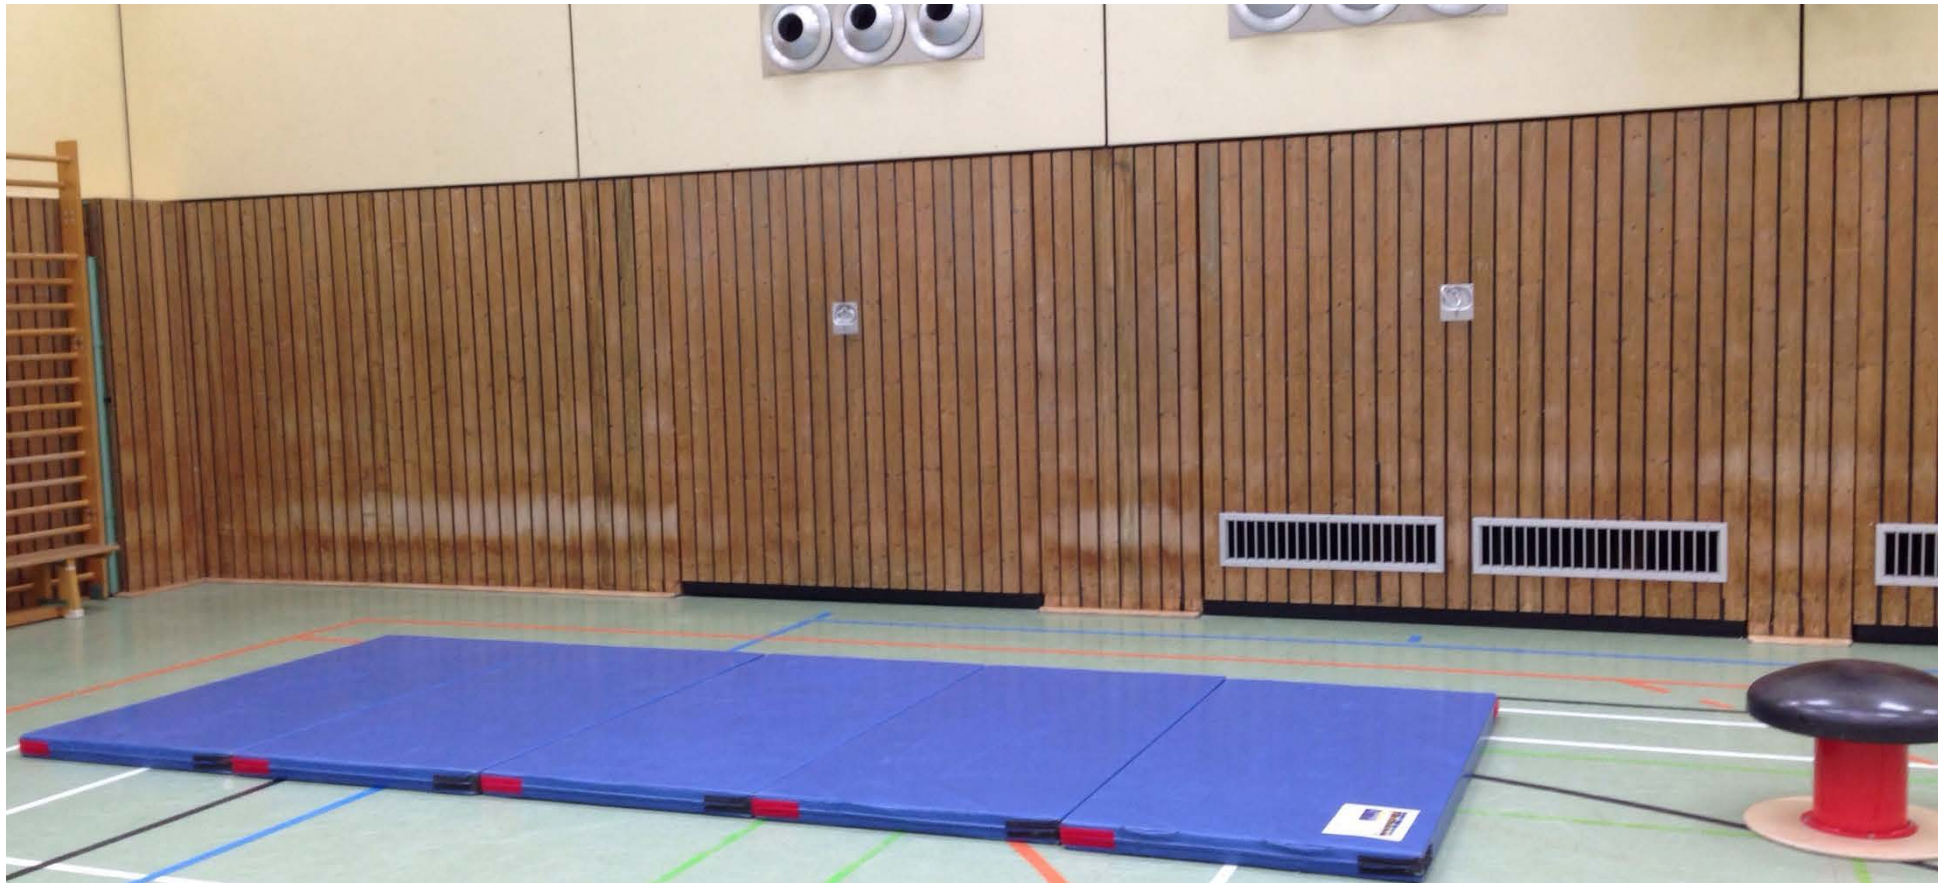

DS1

VAULTS

CRANE

Material: gr. Kasten 4-teilig; gr. Kasten 5-teilig; kl. Kasten; 5 Turnmatten

HIGH JUMP

Material:

- 10 Turnmatten
- 2 Weichböden
- 1 Niedersprungmatte
- 3 kl. Kästen
- 1 Sprungseil

TRIPLE JUMP

Material: 3 Sprungbretter; 2 Turnmatten; Weichboden; Niedersprungmatte

DS2

ROLLE

Material: 5 Turnmatten; 1 Turnpilz

ab D S 2

VAULTS

Material: Bodenläufer; Bank; gr. Kästen 2x 3-teilig, 2x 4-teilig; 3 kl. Kästen