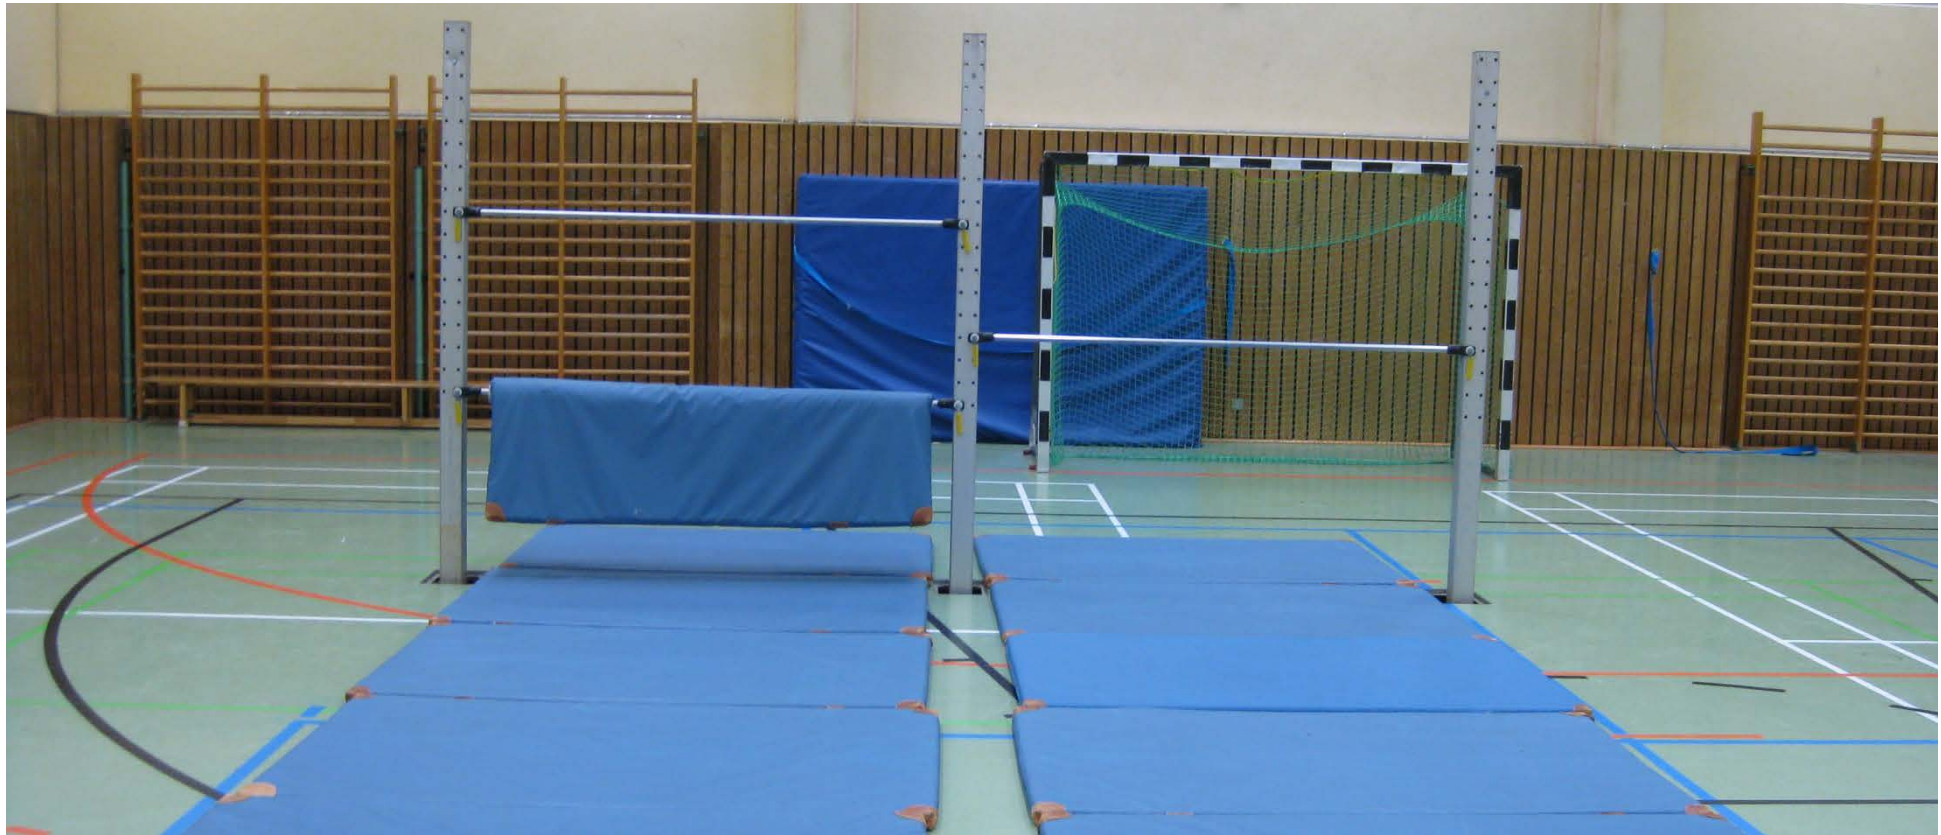

DURCHBRUCH

Material: 2 Recks; mind. 8 Turnmatten

ab DS3